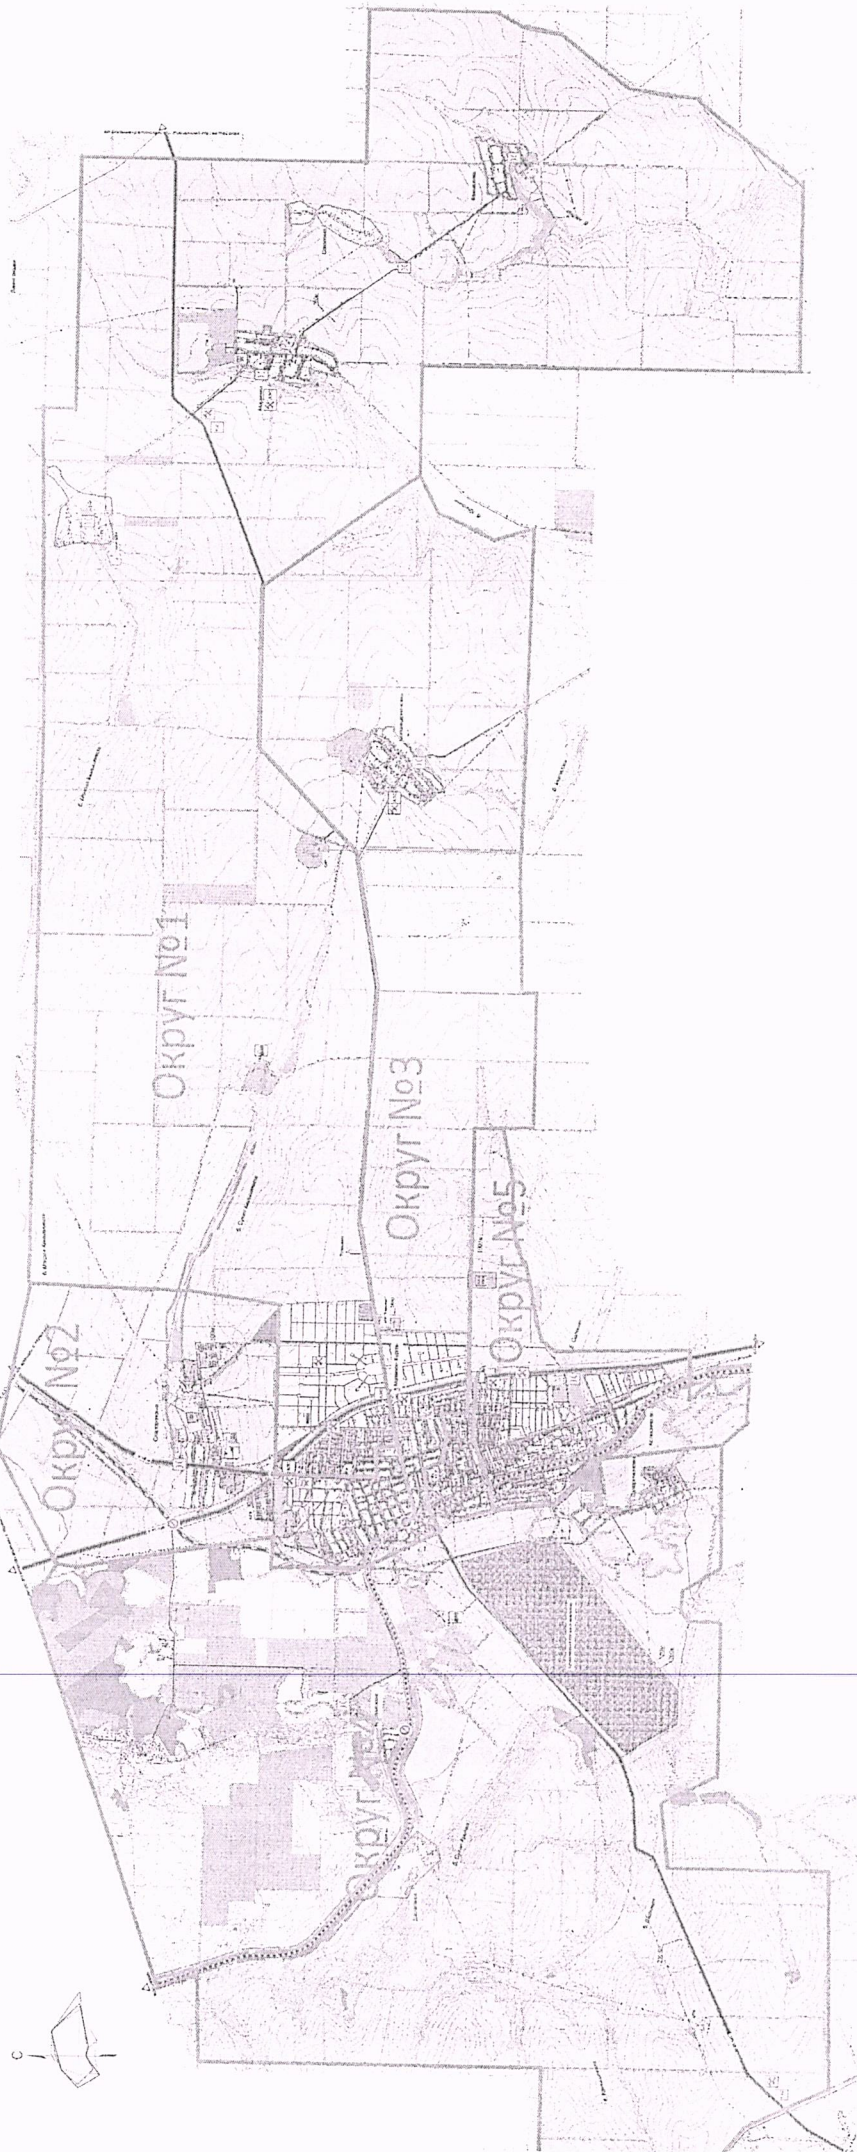

Графическое изображение Схемы многомандатных
избирательных округов по выборам депутатов Собрания депутатов Матвеево-Курганского сельского поселения
Матвеево-Курганского района Ростовской области

- Матвеево-Курганский трехмандатный избирательный округ № 1
- Матвеево-Курганский трехмандатный избирательный округ № 2
- Матвеево-Курганский трехмандатный избирательный округ № 3
- Матвеево-Курганский трехмандатный избирательный округ № 4
- Матвеево-Курганский трехмандатный избирательный округ № 5